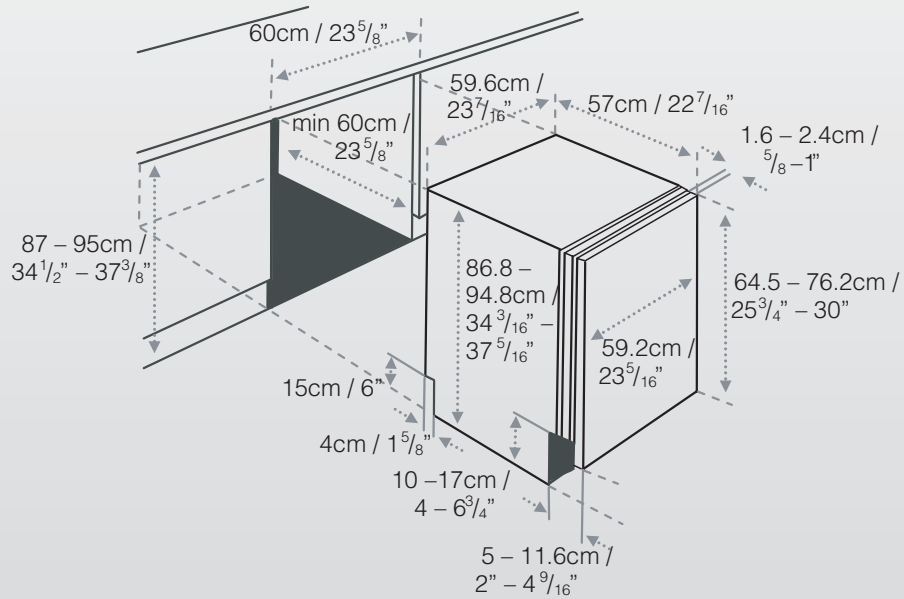

[DISHWASHER – 65080 VIL]

ELECTRICAL REQUIREMENT:

208/230 Volt 60hZ / 15 AMP

Unit Dims: 86.8-94.8cm H x 59.6cm W x 57cm D /
34³/₁₆-37⁵/₁₆" H x 23⁷/₁₆" W x 22⁷/₁₆" D

Cut-outs: 87-95cm H x 60cm W x 60cm D
34¹/₂-37³/₈" H x 23⁵/₈" W x 23³/₈" D

Door panel: 76.2cm H x 59.2cm W
30" H x 23⁵/₁₆" W