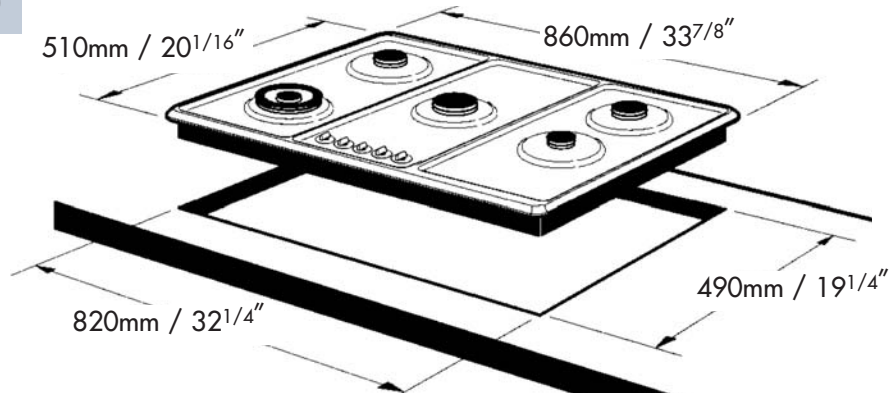

### Gas Cooktop Specifications

**50mm / 2"**  
height on all  
Gas Cooktops

Model	Unit Dimensions mm (w x d)	Cut-out Dimensions mm (w x d)	Electrical
CG 60	600 x 510	560 x 490	115 Volt
CG 76	750 x 510	560 x 490	60hZ/ 15AMP
CG 90	860 x 510	820 x 490	